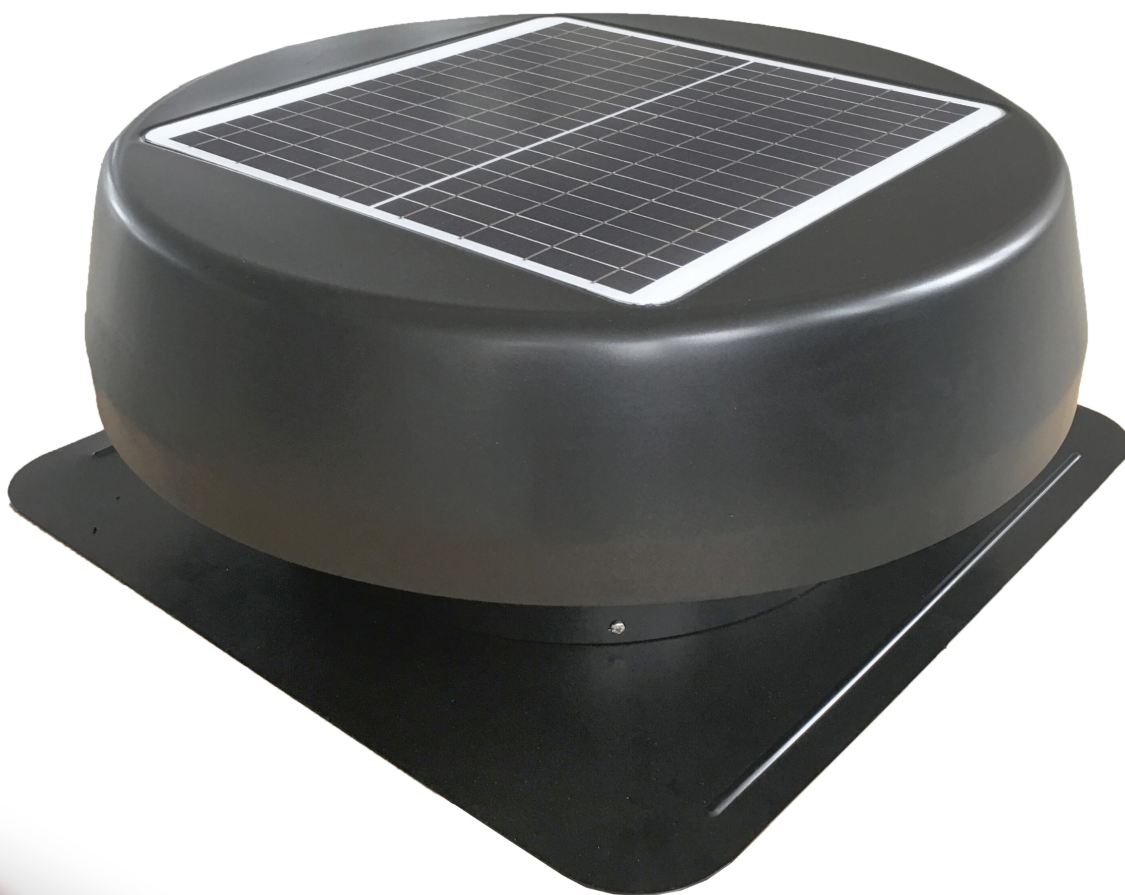

## Wentylator Solarny **DS-01 30W**

Wentylator dachowy stosowany w instalacjach wywiewnych. Pionowy wyrzut powietrza daje możliwość ich montażu na powierzchniach dachowych. Wentylatory dachowe stosować można zarówno w pomieszczeniach użyteczności publicznej (sklepy, restauracje, bary), pomieszczeniach sanitarnych, jak i w lokalach mieszkalnych oraz obiektach przemysłowych (hale, magazyny, warsztaty, garaże).

Dachowy wentylator z diagonalnym przepływem powietrza. Osłona oraz podstawawentylatora wykonana jest ze stali ocynkowanej, odpornej na działanie czynników zewnętrznych (opadów atmosferycznych, promieniowania UV). Korpus stanowi wysokiej jakości tworzywo sztuczne przyjazne dla środowiska. Wentylator występuje w kolorze czarnym. Łopatki wirnika zostały zaprojektowane tak, aby zwiększyć efektywność pracy

Średnica:	368mm	mm
Maksymalny przepływ	1100CFM	m <sup>3</sup> /h
Minimalny przepływ	zależy od nasłonecznienia	m <sup>3</sup> /h
Moc	30	W
Częstotliwość	50/60	Hz
Napęcie	19,5	V
Natężenie	1,54	A
Prędkość obrotowa	1422	1/min
Poziom natężenia dźwięku	Poniżej 45	dB(A)
Waga	17,2	kg
Maksymalny przepływ	65	°C
Insulation class	Y	
Klasa ochronna	IP67	
Gwarancja	5	lat(a)

Opatentowany projekt silnika w wentylatorze DS-01, zapewnia wyższą efektywność. W naszym wentylatorze zastosowano nasz opatentowany stożek przewodnicy wiatru z 24-elementową konstrukcją łopatek kierujących wiatrem turbiny. Po 360-stopniowym trybie wentylacji wirowej i braku zakłóceń z zewnątrz strumień powietrza może efektywnie pracować w słoneczne dni, aby „wyciągnąć” ciepło i zapach z pomieszczenia i nie dopuścić do przedostania się powietrza z zewnątrz po to aby utrzymać środowisko pracy i pracy zawsze czyste i świeże. W deszczowe, wietrzne dni ten schemat ciągu powietrznego może również skutecznie zapobiegać wstępnemu przepływowi deszczów. przy jednocześnie niskim poziomie hałasu oraz niewielkim zużyciu energii elektrycznej